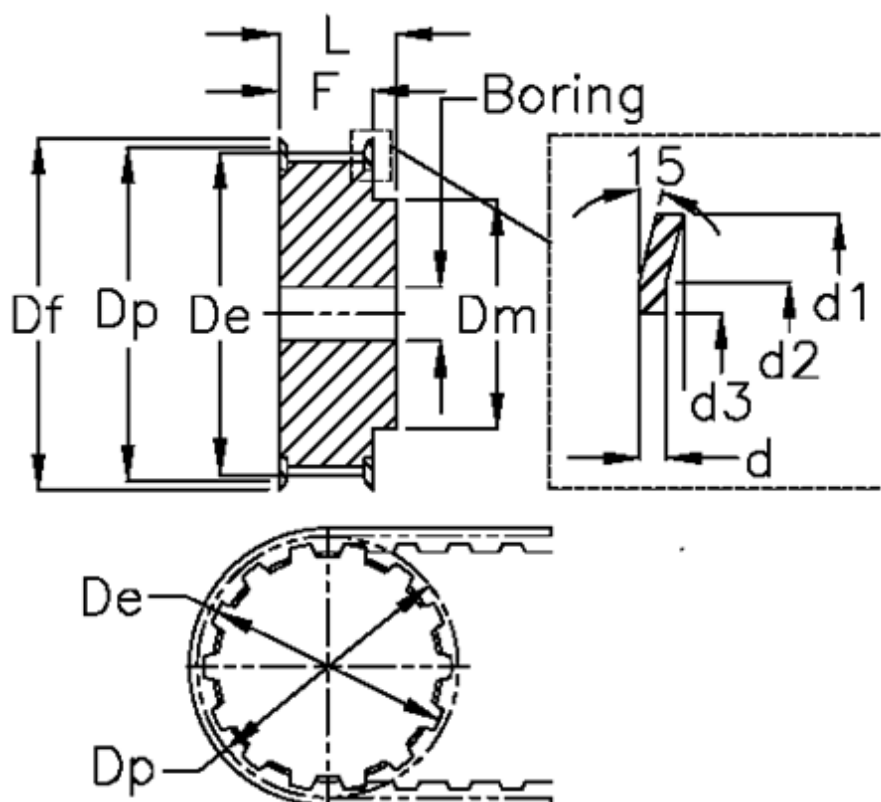

Varenummer: 60415431032
 Beskrivelse: Tandremskive 31 AT10 32/2

Mål

d = 1	F = 21
d1 = 106	Flangetype = F35
d2 = 101	Forboring = 10
d3 = 90	L = 31
De = 100	Rembredde = - 16 mm
Df = 106	Tandantal = 32
Dm = 65	Type = AT10
Dp = 102	V•gt = 0.493